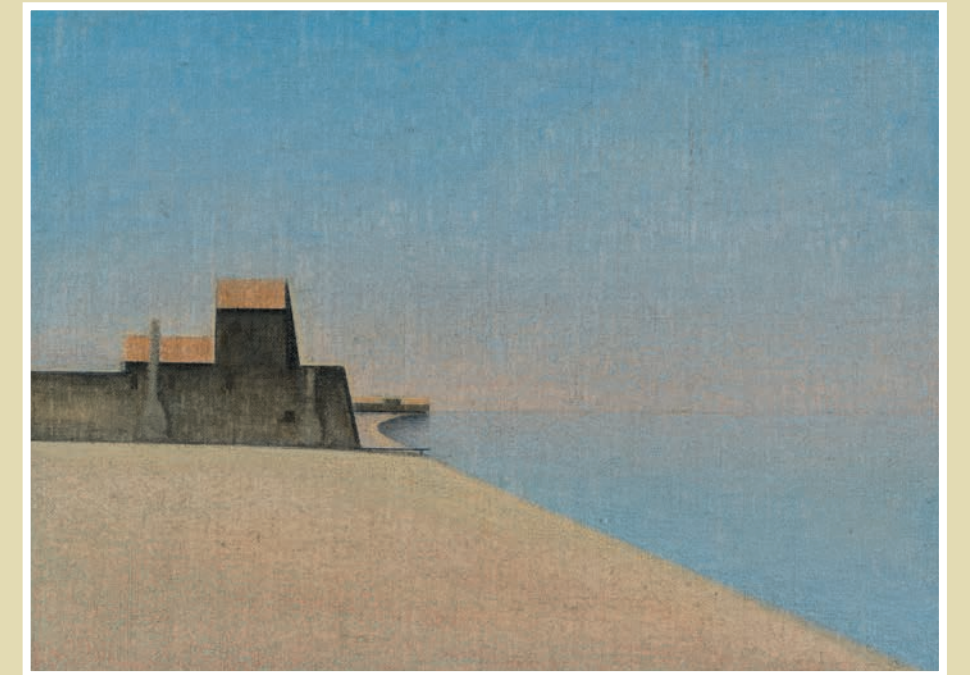

EDUARD ANGELI

Kanal 1 - 2006-2018, Pastell auf Papier, 100 x 150 cm

Lungo Mare - 2018, Pastell auf Bütten, 56 x 75 cm

Lido, Winter - 2018, Pastell auf Bütten, 56 x 75 cm

Pellestrina - 2018, Pastell auf Leinwand, 55 x 70 cm

Pastelle aus 2018

GALERIE WELZ
SALZBURG

Einladung zur Vernissage

EDUARD ANGELI

Pastelle aus 2018

am Dienstag, 27. November 2018, 19 Uhr
Der Künstler ist anwesend

Ausstellungsdauer:
28. November 2018 bis 12. Jänner 2019