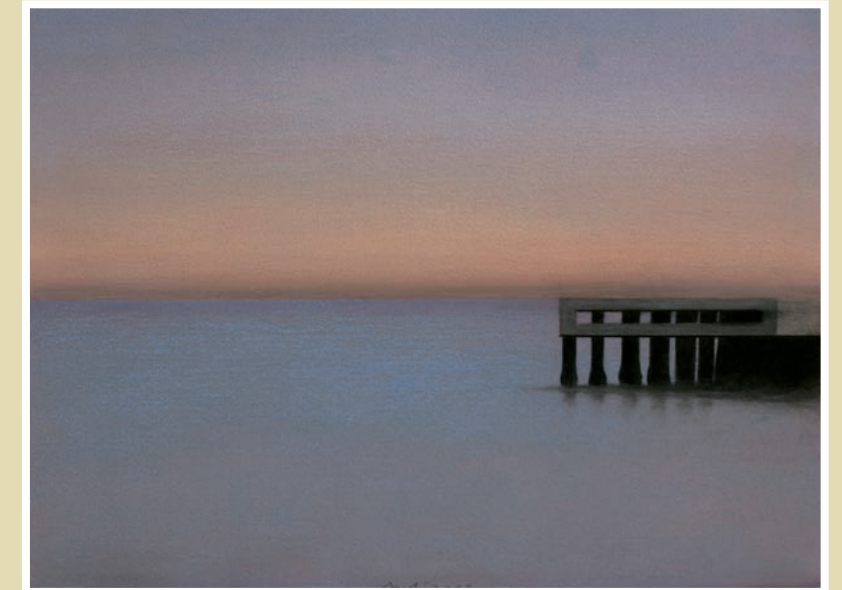

Die Mole - 2018, Pastell auf Büttchen, 56 x 75 cm