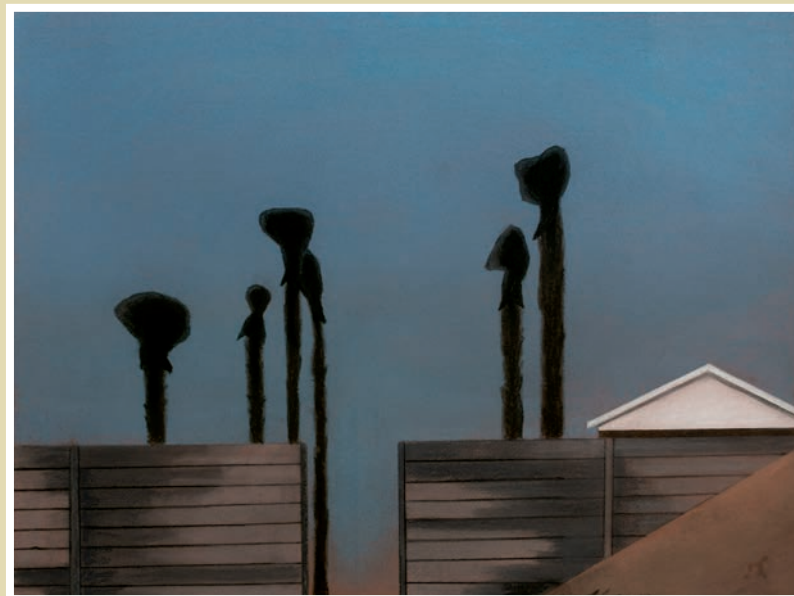

EDUARD ANGELI

Kanal 1 - 2006-2018, Pastell auf Papier, 100 x 150 cm

Lungo Mare - 2018, Pastell auf Bütten, 56 x 75 cm

Lido, Winter - 2018, Pastell auf Bütten, 56 x 75 cm

Pellestrina - 2018, Pastell auf Leinwand, 55 x 70 cm

Pastelle aus 2018

GALERIE WELZ
SALZBURG

Einladung zur Vernissage

EDUARD ANGELI

Pastelle aus 2018

am Dienstag, 27. November 2018, 19 Uhr
Der Künstler ist anwesend

Ausstellungsdauer:
28. November 2018 bis 12. Jänner 2019